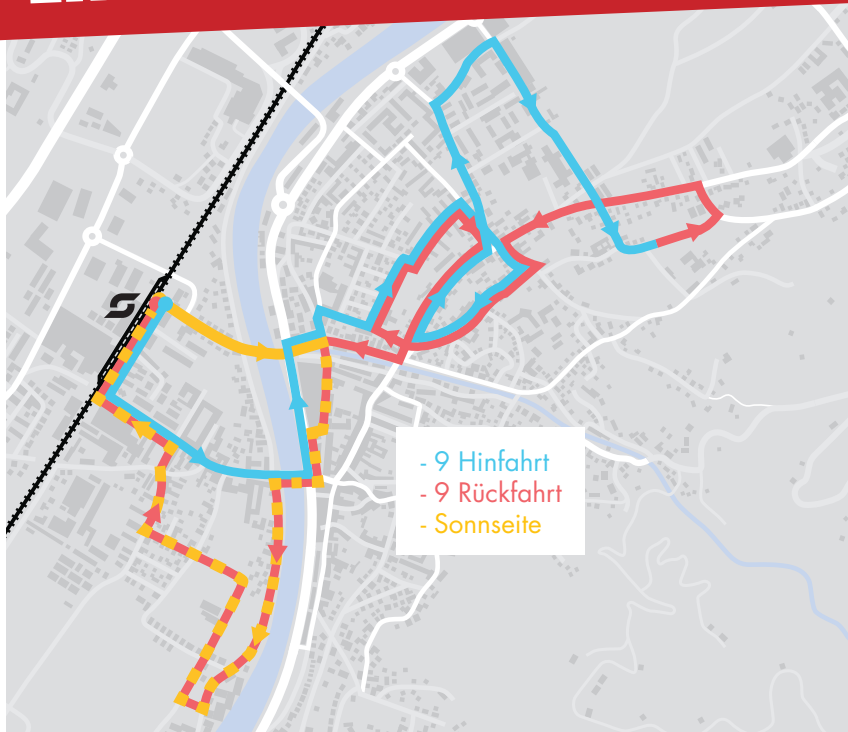

NEUES BEIM CITYBUS

Neue Citybuslinien
ab Montag, 21.2.2022

Mit den Semesterferien werden nun einige lang erwartete Verbesserungen bei unseren Citybuslinien im Regio Schwaz umgesetzt. **Änderungen gibt es bei der Linie 9 und Linie 3 - Pirchinger, Archengasse und Fiecht.** Beachten Sie die **neuen Abfahrtszeiten!** Für die optimale Anbindung an die Bahn ändern sich die Abfahrtszeiten am Nachmittag.

LINIE 9 - NEUER FAHRPLAN!

Die neue Buslinie verkehrt statt der bisherigen Linie 9 von Montag bis Samstag ganztägig und verbindet stündlich die Altersheime, Paracelsusstraße, Ernst-Knapp-Straße, Interspar und Friedhof bis zum Stadtzentrum, Krankenhaus und Bahnhof. Die neue Linienführung wurde deutlich ausgebaut und ermöglicht nun durchgehend die Verbindung zwischen den genannten Zielen in beiden Richtungen.

SONNSEITE, ZÖHRERAREAL - NEU!

Direkte stündliche Verbindung vom Zentrum über Dr.-Körner-Straße, Dr.-Weißgatterer-Straße und Sonnseite zum Bahnhof und zurück zum Busterminal Wopfnerstraße. In der Früh fährt die Linie 3, tagsüber die Linie 9 (ab Bahnhof gilt ohne Umstieg der Fahrplan Linie 3). Beim Krankenhaus Ost und in der Dr.-Weißgatterer-Straße wurden zwei neue Haltestellen eingerichtet.

1 Montag bis Freitag, wenn Werktag

Kein Linienverkehr an Sonn- und Feiertagen.

FIECHT - NEU!

Aus der bisherigen Linie 3 nach Fiecht wird die neue Linie 41. Mit der neuen Linienführung werden einige wichtige zentrale Verbindungen in Vomp hergestellt. Die Linie 41 verkehrt stündlich ab Terminal Wopfnerstraße - Swarovskistraße - Bahnhof nach Fiecht und Vomp.