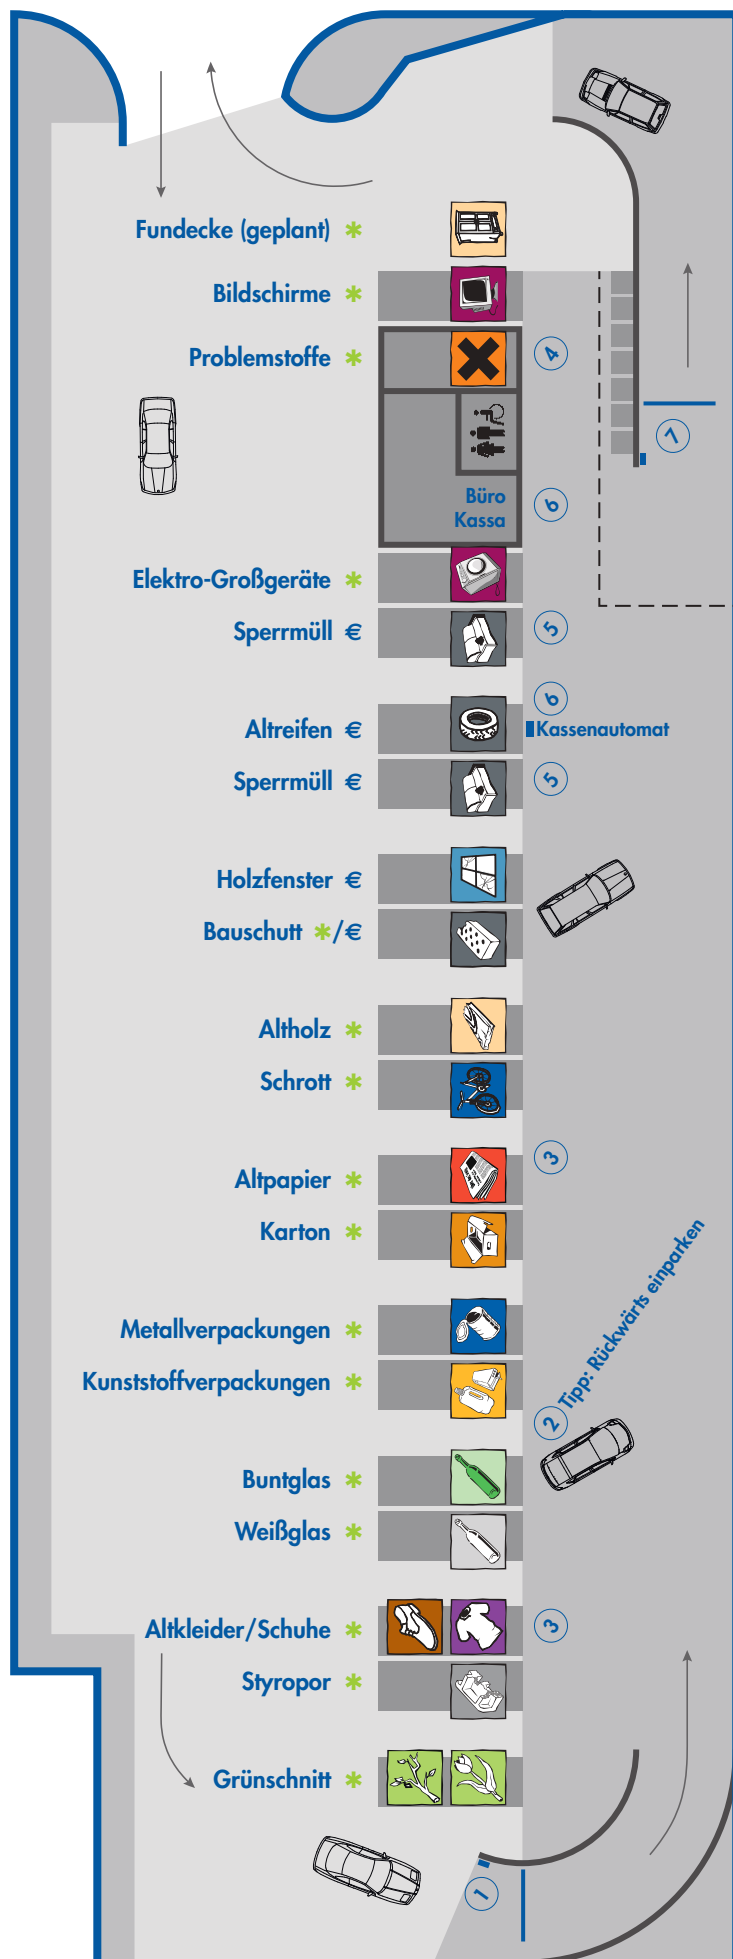

RECYCLINGHOF SCHWAZ

GALLZEIN

Öli, Elektro-Kleingeräte, CD & DVD, Energiesparlampen & Leuchtstoffröhren, Flachglas, Nespressokapseln, ... *

- 1 Einfahrtsschranken – Servicekarte ziehen
- 2 Rückwärts einparken
- 3 Wertstoffe usw. in die Sammelbehälter entsorgen
- 4 Problemstoffe usw. dem Mitarbeiter übergeben
- 5 Sperrmüllcontainer: Rolltor mit Servicekarte öffnen
- 6 Bezahlung am Automaten oder beim Mitarbeiter
- 7 Ausfahrtsschranken – Servicekarte stecken

* Kostenlos
€ Gebührenpflichtig

Recyclinghof Schwaz
Bergwerkstraße 37
6130 Schwaz
Tel.: 05242-6960-444 (Schwaz)
05244-63283 (Gallzein)

Öffnungszeiten:
Montag – Donnerstag 13⁰⁰ – 17⁰⁰ Uhr
Freitag 13⁰⁰ – 19⁰⁰ Uhr
Samstag 9⁰⁰ – 12⁰⁰ Uhr