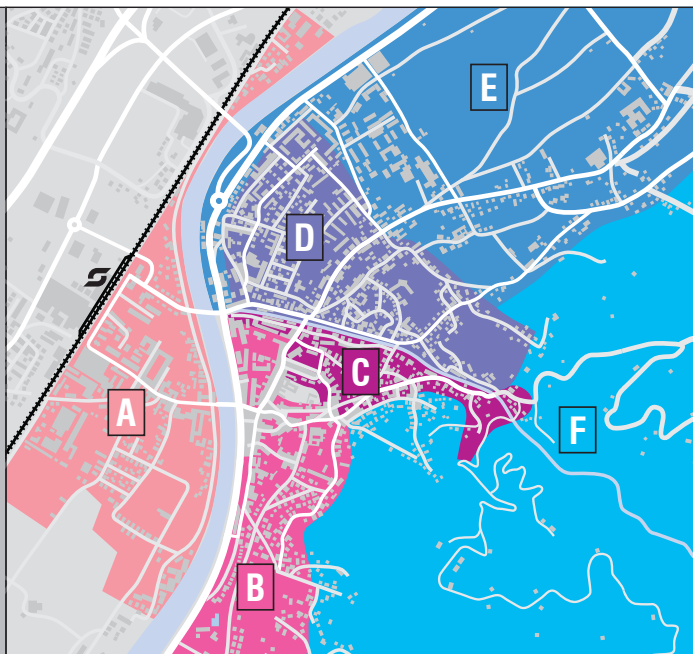

So finde ich meine Termine:

- Abfuhr-Gebiet (Buchstaben A – F) aus dem Plan (rechts) bzw. der Straßenliste (auf der Rückseite) suchen...
- Unter zutreffendem Kennbuchstaben finden Sie im Kalender Ihre Abfuhrtermine

Alfred-Wagner-Straße	A
Alois-Norer-Straße	D
Alte Landstraße	E
Andreas-Hofer-Straße	B
Anton-Öfner-Straße	E
Archengasse	A
Arzberg	F
Bahnhofstraße	A
Bergwerkstraße	E
Brandlstraße	D
Burggasse (1-14)	B
Burggasse (ab 15)	C
Burggasse (19, 24, 54)	F
Carl-Rieder-Weg	A
Dr.-Dorrek-Straße	D
Dr.-Hans-Seewald-Straße	D
Dr.-Körner-Straße	A
Dr.-Psenner-Straße	E
Dr.-Waizer-Straße	A
Dr.-Weißgatterer-Straße	A
Dr.-Wlasak-Straße	D
Einfang	E
Erbstollenweg	E

Ernst-Knapp-Straße (7,9,11)	E
Ernst-Knapp-Straße	D
Erzweg	E
Falkensteinstraße	D
Franz-Josef-Straße	B
Fred-Hochschwarzer-Weg	A
Freiheitssiedlung (an E.-Knapp-Str.)	E
Freiheitssiedlung	D
Freundsberg (2-30, 55-62, 66)	F
Freundsberg	C
Fuggergasse (1-8)	B
Fuggergasse (ab 8a)	C
Gallzeiner Weg	E
Gilmstraße	B
Hans-Sachs-Gasse	C
Hermine-Berghofer-Straße	E
Husslstraße (bis Dorfbrunnen)	D
Husslstraße (ab Dorfbrunnen)	E
Innsbrucker Straße	B
Johannes-Messner-Weg	E
Karwendelstraße	A
Knappenanger	D

Kohlgrasse	D
Königfeldweg	A
Kraken (3, 6-10, 12a-12d, 22)	F
Kraken (1-5, 5a, 5b)	D
Kraken (ab 11)	C
Lahnbachgasse	C
Lergetporerstraße	D
Ludwig-Penz-Straße	C
Maria-Spötl-Weg	A
Mag.-Außerhofer-Straße	E
Marktstraße	D
Max-Angerer-Weg	B
Meistersingerstraße	D
Mindelheimer Straße	D
Münchner Straße	E
Nasstal	D
Oberer Feldweg	E
Paracelsusstraße	D
Paulinumweg	B
Pirchanger (2, 2a, 58-65, 68, 69)	F
Pirchanger (74-84)	F
Pirchanger (93, 94b, 94c, 98a-108)	F
Pirchanger	B